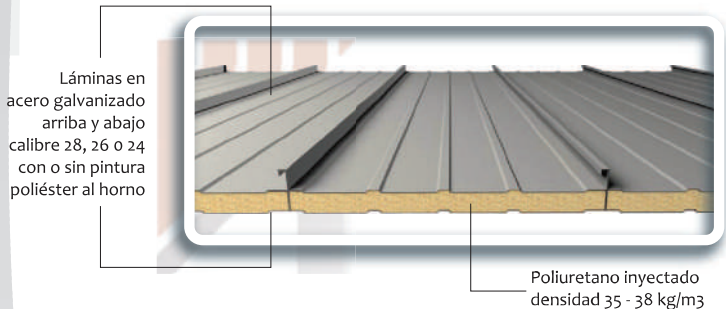

TEJA SANDWICH CON POLIURETANO INYECTADO

- La única teja sandwich con poliuretano inyectado sin perforaciones de tornillos.
- Sistema de fijación con clips y grafado longitudinal continuo.
- Excelente aislamiento Térmico.
- Excelente aislamiento Acústico.
- Excelente Capacidad Portante.
- Mayor resistencia mecánica.
- Pintura poliéster al horno por las dos caras.
- Liviana.
- Fabricación a la medida sin traslapos.
- Pendientes mínimas hasta 4%.
- Se entrega con película plástica de protección, por encima y por debajo (para retirarse después de instalado).