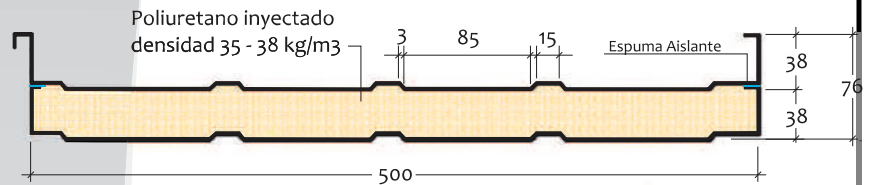

TEJA SANDWICH CON POLIURETANO INYECTADO

- La única teja sandwich con poliuretano inyectado sin perforaciones de tornillos.
- Sistema de fijación con clips y grafado longitudinal continuo.
- Excelente aislamiento Térmico.
- Excelente aislamiento Acústico.
- Excelente Capacidad Portante.
- Mayor resistencia mecánica.
- Pintura poliéster al horno por las dos caras.
- Liviana.
- Fabricación a la medida sin traslapos.
- Pendientes mínimas hasta 4%.
- Se entrega con película plástica de protección, por encima y por debajo (para retirarse después de instalado).