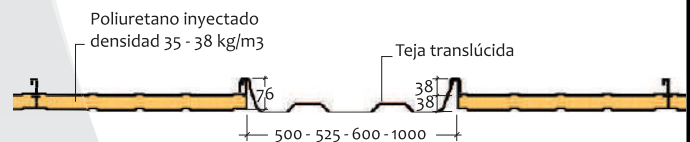

TEJA SANDWICH CON POLIURETANO INYECTADO

- La única teja sandwich con poliuretano inyectado sin perforaciones de tornillos.
- Sistema de fijación con clips y grafado longitudinal continuo.
- Excelente aislamiento Térmico.
- Excelente aislamiento Acústico.
- Excelente Capacidad Portante.
- Mayor resistencia mecánica.
- Pintura poliéster al horno por las dos caras.
- Liviana.
- Fabricación a la medida sin traslapos.
- Pendientes mínimas hasta 4%.
- Se entrega con película plástica de protección, por encima y por debajo (para retirarse después de instalado).