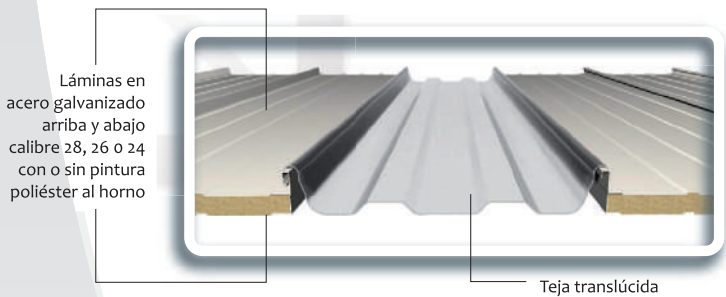

TEJA SANDWICH CON POLIURETANO INYECTADO

- La única teja sandwich con poliuretano inyectado sin perforaciones de tornillos.
- Sistema de fijación con clips y grafado longitudinal continuo.
- Excelente aislamiento Térmico.
- Excelente aislamiento Acústico.
- Excelente Capacidad Portante.
- Mayor resistencia mecánica.
- Pintura poliéster al horno por las dos caras.
- Liviana.
- Fabricación a la medida sin traslapos.
- Pendientes mínimas hasta 4%.
- Se entrega con película plástica de protección, por encima y por debajo (para retirarse después de instalado).