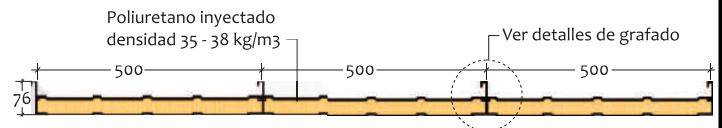

TEJA SANDWICH CON POLIURETANO INYECTADO

- La única teja sandwich con poliuretano inyectado sin perforaciones de tornillos.
- Sistema de fijación con clips y grafado longitudinal continuo.
- Excelente aislamiento Térmico.
- Excelente aislamiento Acústico.
- Excelente Capacidad Portante.
- Mayor resistencia mecánica.
- Pintura poliéster al horno por las dos caras.
- Liviana.
- Fabricación a la medida sin traslapos.
- Pendientes mínimas hasta 4%.
- Se entrega con película plástica de protección, por encima y por debajo (para retirarse después de instalado).